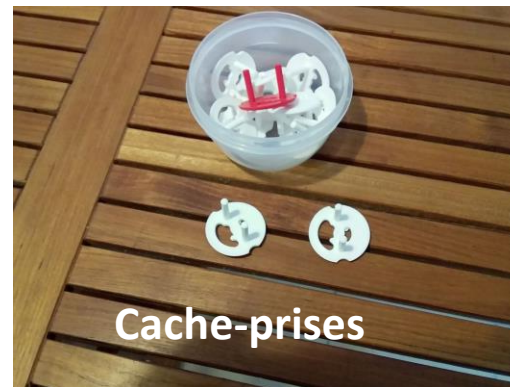

Chaise bébé et vaisselle

Lit pliant marque Aubert

Pot et adaptateur siège WC

Matériel pour bébé disponible dans le gîte

Matelas à langer

Siège de bain

Cache-prises

Barrière de sécurité